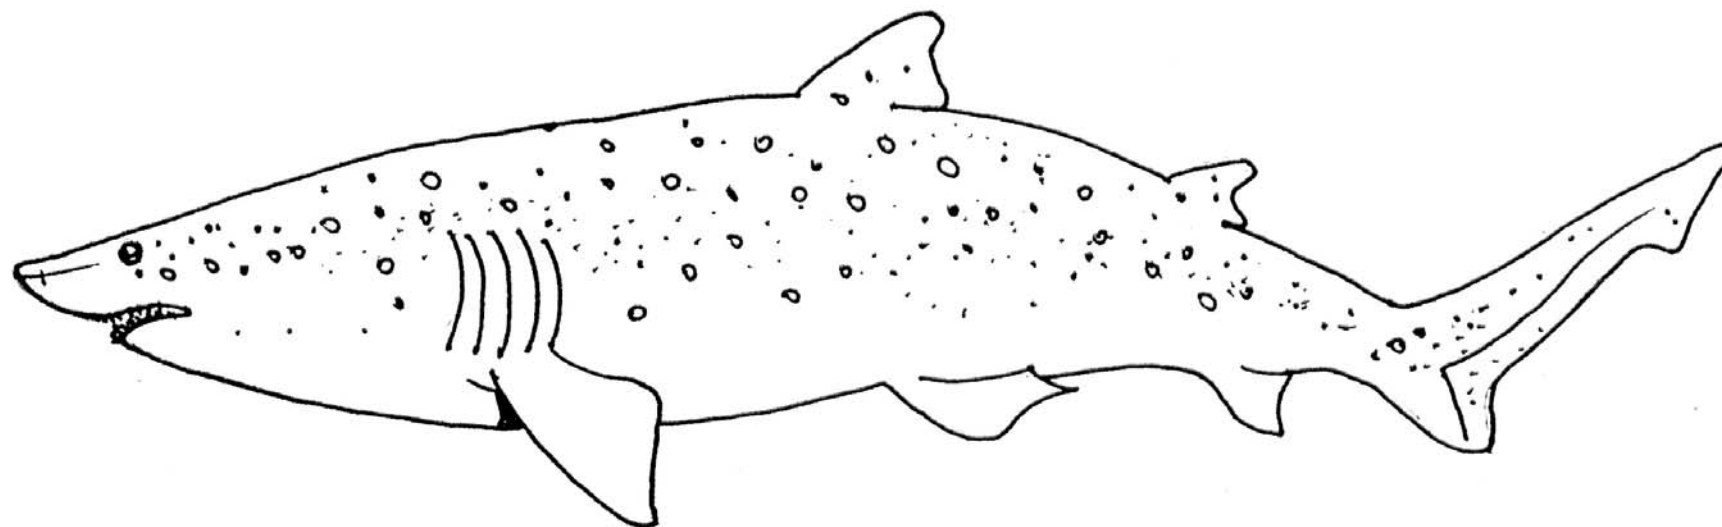

Tauró de puntes negres/ Tiburón de puntas negras (*Carcharhinus melanopterus*)
Mida màxima/ Tamaño máximo: 2 m Estatus de la IUCN: Gairebé amenaçat/ Casi amenazado

Solraig de sorra/ Tiburón toro (*Carcharias taurus*)

Mida màxima/ Tamaño máximo: 3,20 m

Estatus de la IUCN: Vulnerable/ Vulnerable

Peix martell/ Tiburón martillo (*Sphyrna zygaena*)

Mida màxima/ Tamaño máximo: 5 m

Estatus de la IUCN: Gairebé amenaçat/ Casi amenazado

Tauró blanc/ Tiburón blanco (*Carcharodon carcharias*)

Mida màxima/ Tamaño máximo: 8 m

Estatus de la IUCN: Vulnerable/ Vulnerable

Tauró gris/ Jaquetón de Milberto (*Carcharhinus plumbeus*)

Mida màxima/ Tamaño máximo: 2,5 m

Mida màxima/ Tamaño máximo: 70 cm

Estatus de la IUCN: No evaluada/ No evaluada