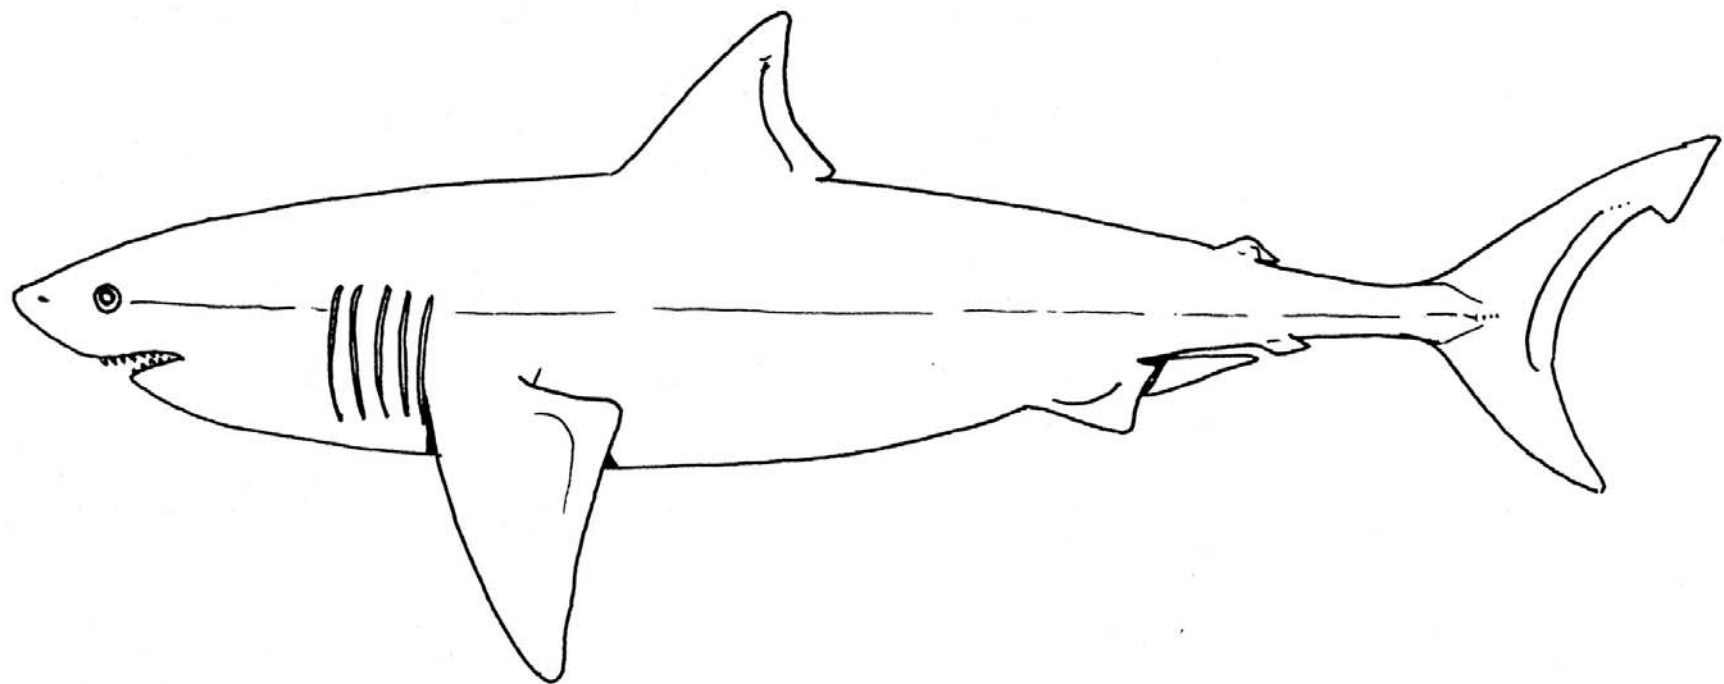

Tauró de puntes negres/ Tiburón de puntas negras (*Carcharhinus melanopterus*)
Mida màxima/ Tamaño máximo: 2 m Estatus de la IUCN: Gairebé amenaçat/ Casi amenazado

Solraig de sorra/ Tiburón toro (*Carcharias taurus*)

Mida màxima/ Tamaño máximo: 3,20 m

Estatus de la IUCN: Vulnerable/ Vulnerable

Peix martell/ Tiburón martillo (*Sphyrna zygaena*)

Mida màxima/ Tamaño máximo: 5 m

Estatus de la IUCN: Gairebé amenaçat/ Casi amenazado

Tauró blanc/ Tiburón blanco (*Carcharodon carcharias*)

Mida màxima/ Tamaño máximo: 8 m

Estatus de la IUCN: Vulnerable/ Vulnerable

Tauró gris/ Jaquetón de Milberto (*Carcharhinus plumbeus*)

Mida màxima/ Tamaño máximo: 2,5 m