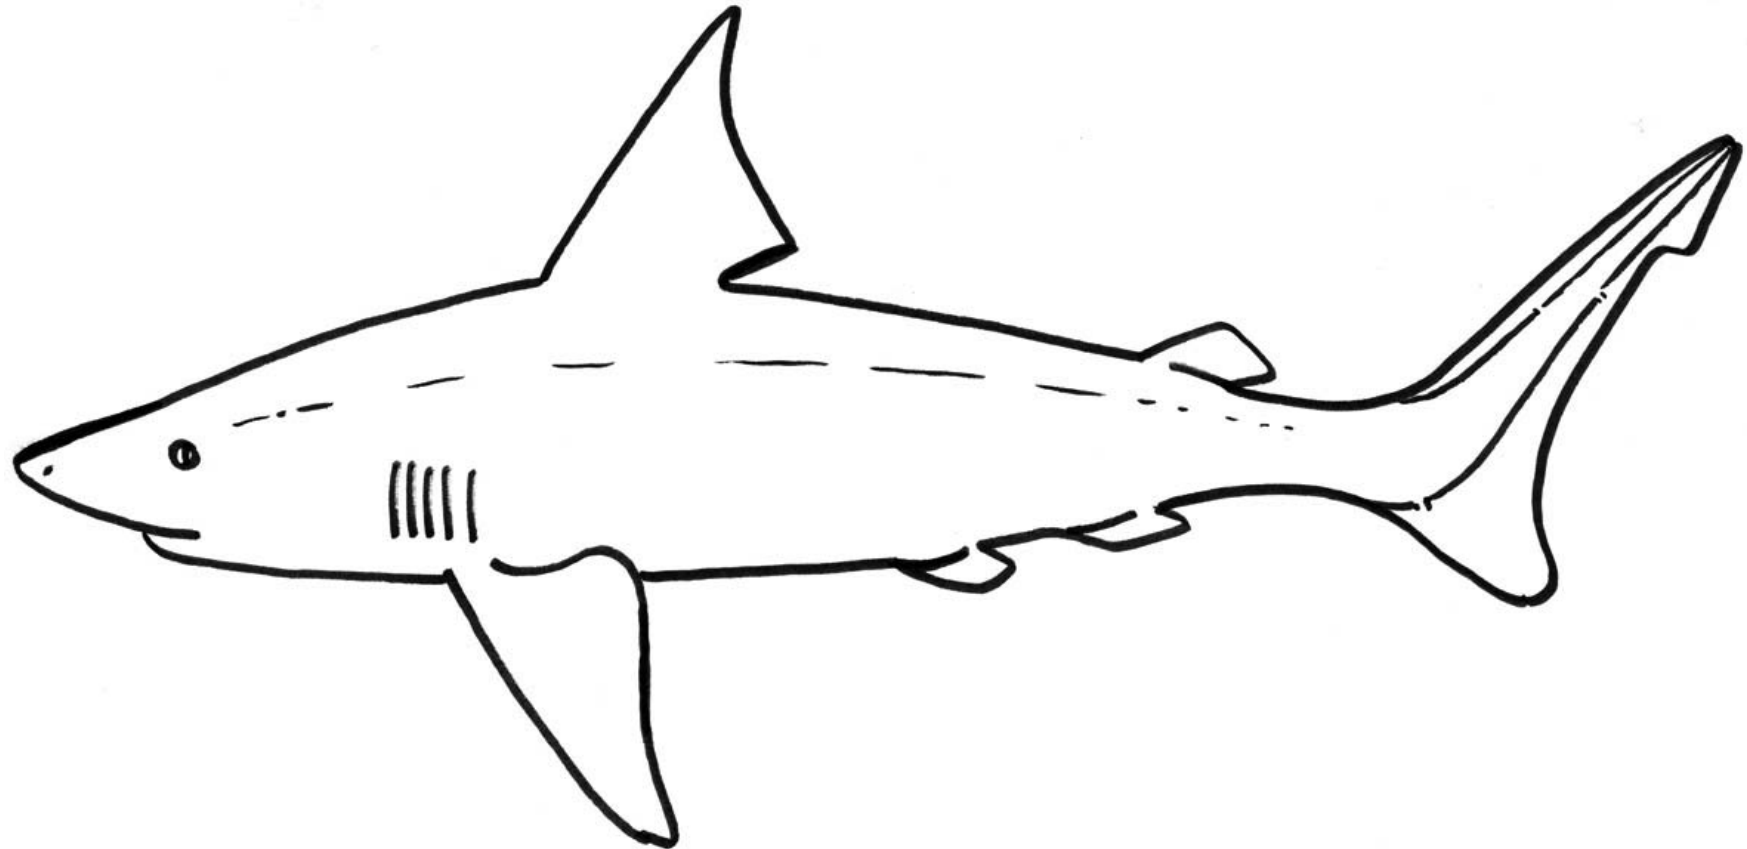

Tauró de puntes negres/ Tiburón de puntas negras (*Carcharhinus melanopterus*)
Mida màxima/ Tamaño máximo: 2 m Estatus de la IUCN: Gairebé amenaçat/ Casi amenazado

Solraig de sorra/ Tiburón toro (*Carcharias taurus*)

Mida màxima/ Tamaño máximo: 3,20 m

Estatus de la IUCN: Vulnerable/ Vulnerable

Peix martell/ Tiburón martillo (*Sphyrna zygaena*)

Mida màxima/ Tamaño máximo: 5 m

Estatus de la IUCN: Gairebé amenaçat/ Casi amenazado

Tauró blanc/ Tiburón blanco (*Carcharodon carcharias*)

Mida màxima/ Tamaño máximo: 8 m

Estatus de la IUCN: Vulnerable/ Vulnerable

Tauró gris/ Jaquetón de Milberto (*Carcharhinus plumbeus*)

Mida màxima/ Tamaño máximo: 2,5 m