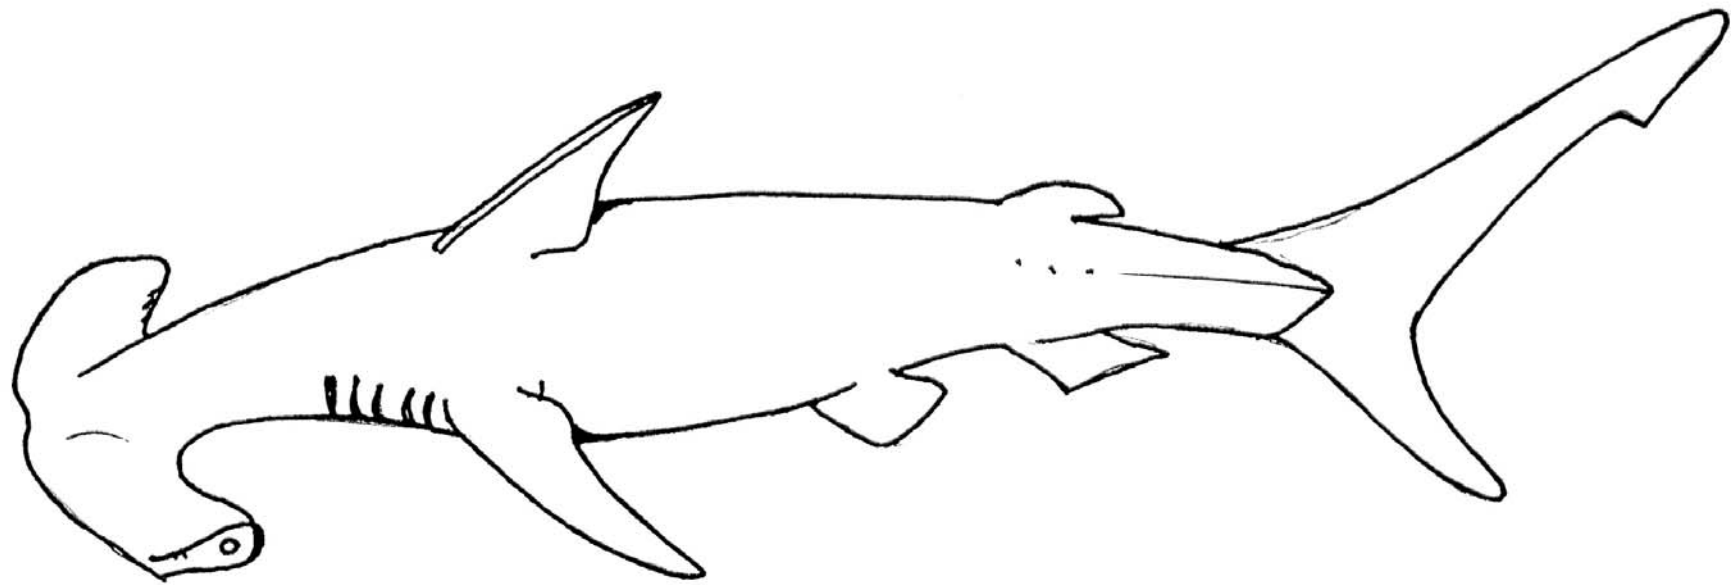

Tauró de puntes negres/ Tiburón de puntas negras (*Carcharhinus melanopterus*)
Mida màxima/ Tamaño máximo: 2 m Estatus de la IUCN: Gairebé amenaçat/ Casi amenazado

Solraig de sorra/ Tiburón toro (*Carcharias taurus*)

Mida màxima/ Tamaño máximo: 3,20 m

Estatus de la IUCN: Vulnerable/ Vulnerable

Peix martell/ Tiburón martillo (*Sphyrna zygaena*)

Mida màxima/ Tamaño máximo: 5 m

Estatus de la IUCN: Gairebé amenaçat/ Casi amenazado

Tauró blanc/ Tiburón blanco (*Carcharodon carcharias*)

Mida màxima/ Tamaño máximo: 8 m

Estatus de la IUCN: Vulnerable/ Vulnerable

Tauró gris/ Jaquetón de Milberto (*Carcharhinus plumbeus*)

Mida màxima/ Tamaño máximo: 2,5 m

Mida màxima/ Tamaño máximo: 70 cm

Estatus de la IUCN: No evaluada/ No evaluada