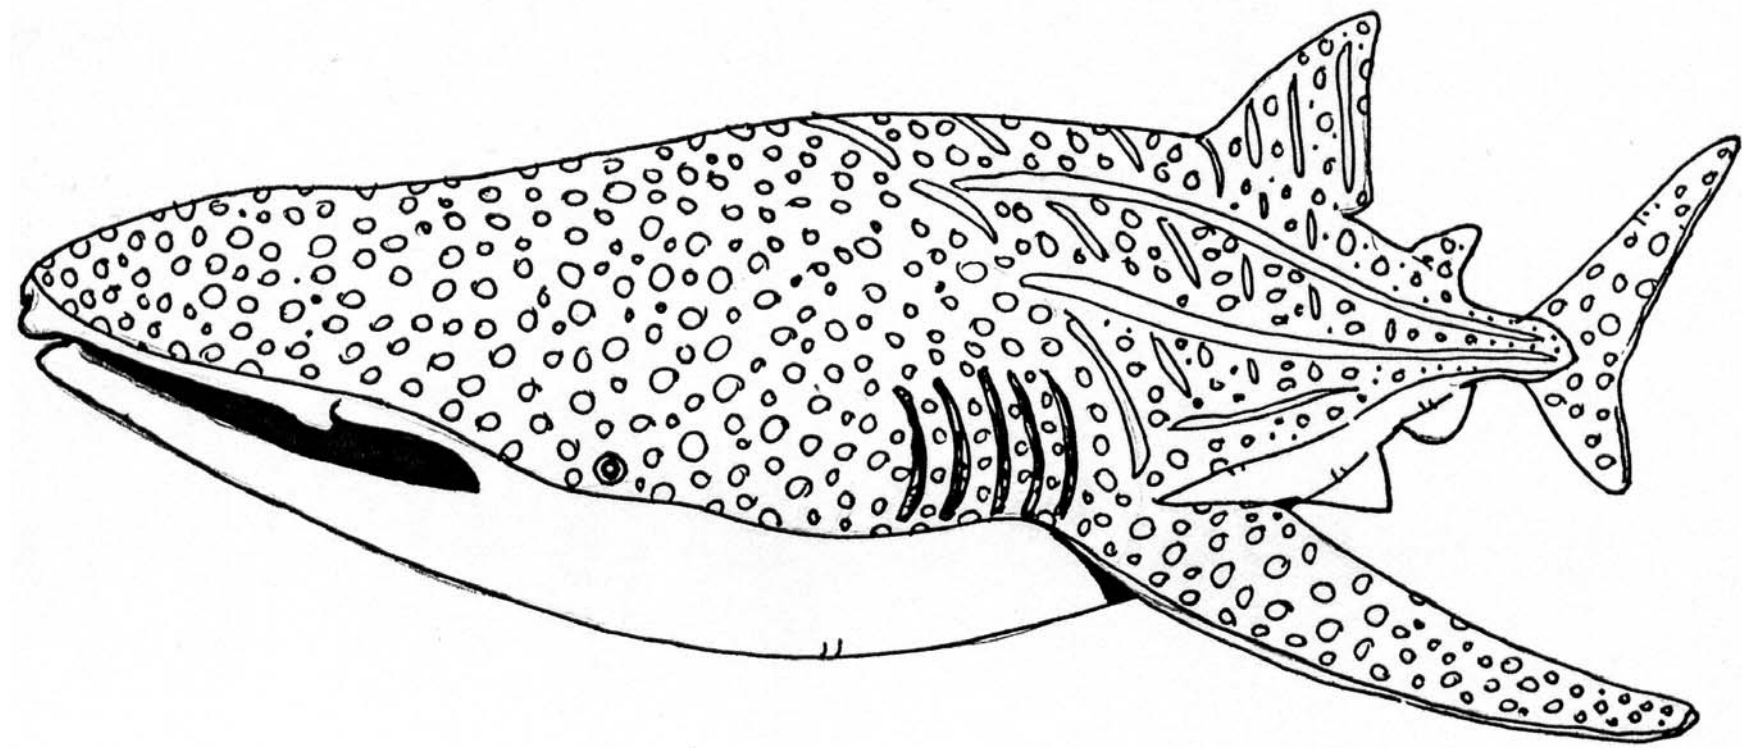

Tauró de puntes negres/ Tiburón de puntas negras (*Carcharhinus melanopterus*)
Mida màxima/ Tamaño máximo: 2 m Estatus de la IUCN: Gairebé amenaçat/ Casi amenazado

Solraig de sorra/ Tiburón toro (*Carcharias taurus*)

Tauró blanc/ Tiburón blanco (*Carcharodon carcharias*)

Mida màxima/ Tamaño máximo: 8 m

Estatus de la IUCN: Vulnerable/ Vulnerable

Tauró gris/ Jaquetón de Milberto (*Carcharhinus plumbeus*)

Mida màxima/ Tamaño máximo: 2,5 m

Estatus de la IUCN: Gairebé amenaçat/ Casi amenazado

Tauró balena/ Tiburón ballena (*Rhincodon typus*)
Mida màxima/ Tamaño máximo: 20 m Estatus de la IUCN: Vulnerable/ Vulnerable

Tauró gat/ Pintarroja (*Scyliorhinus canicula*)