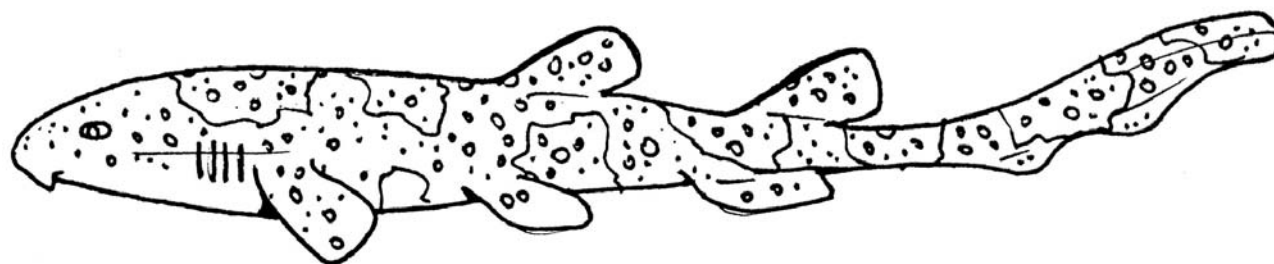

Tauró blanc/ Tiburón blanco (*Carcharodon carcharias*)

Mida màxima/ Tamaño máximo: 8 m

Estatus de la IUCN: Vulnerable/ Vulnerable

Tauró gris/ Jaquetón de Milberto (*Carcharhinus plumbeus*)

Mida màxima/ Tamaño máximo: 2,5 m

Estatus de la IUCN: Gairebé amenaçat/ Casi amenazado

Tauró balena/ Tiburón ballena (*Rhincodon typus*)
Mida màxima/ Tamaño máximo: 20 m Estatus de la IUCN: Vulnerable/ Vulnerable

Tauró gat/ Pintarroja (*Scyliorhinus canicula*)